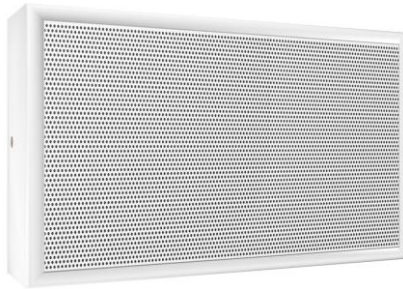

Настенный и потолочный громкоговоритель Серии A/B 2x 6Вт / 100В

Настенный и потолочный громкоговоритель серии A/B оснащен двумя независимыми комбинациями трансформатор/динамик. Таким образом, возможно питание по двум отдельным линиям.

Громкоговоритель характеризуется хорошим воспроизведением музыки и четкой разборчивостью речи. В комплект поставки входят винты и алюминиевый монтажный кронштейн.

Настенный и потолочный
громкоговоритель Серии A/B
2x 6Вт / 100В
Артикул 4 777 5

Конструкция

- Белый корпус с перфорированной крышкой
- Сертифицирован в соответствии с EN 54-24

Артикул	4 777 5
Физические характеристики	
Вес	~ 2,1 кг
Габариты	Ø 265 x 165 x 88 мм
Цвет корпуса	белый RAL 9010)
Электрические данные	
Номинальная мощность	2x 6 Вт /100 В
Переключение трансформатора (100 В)	2x 6; 3; 1,5 Вт
Импеданс	2x 1667 Ω
Диапазон передачи (-10 дБ	80 Гц до 20 кГц
Среднее звуковое давление (1 Вт/1 м)	2x 92 дБ