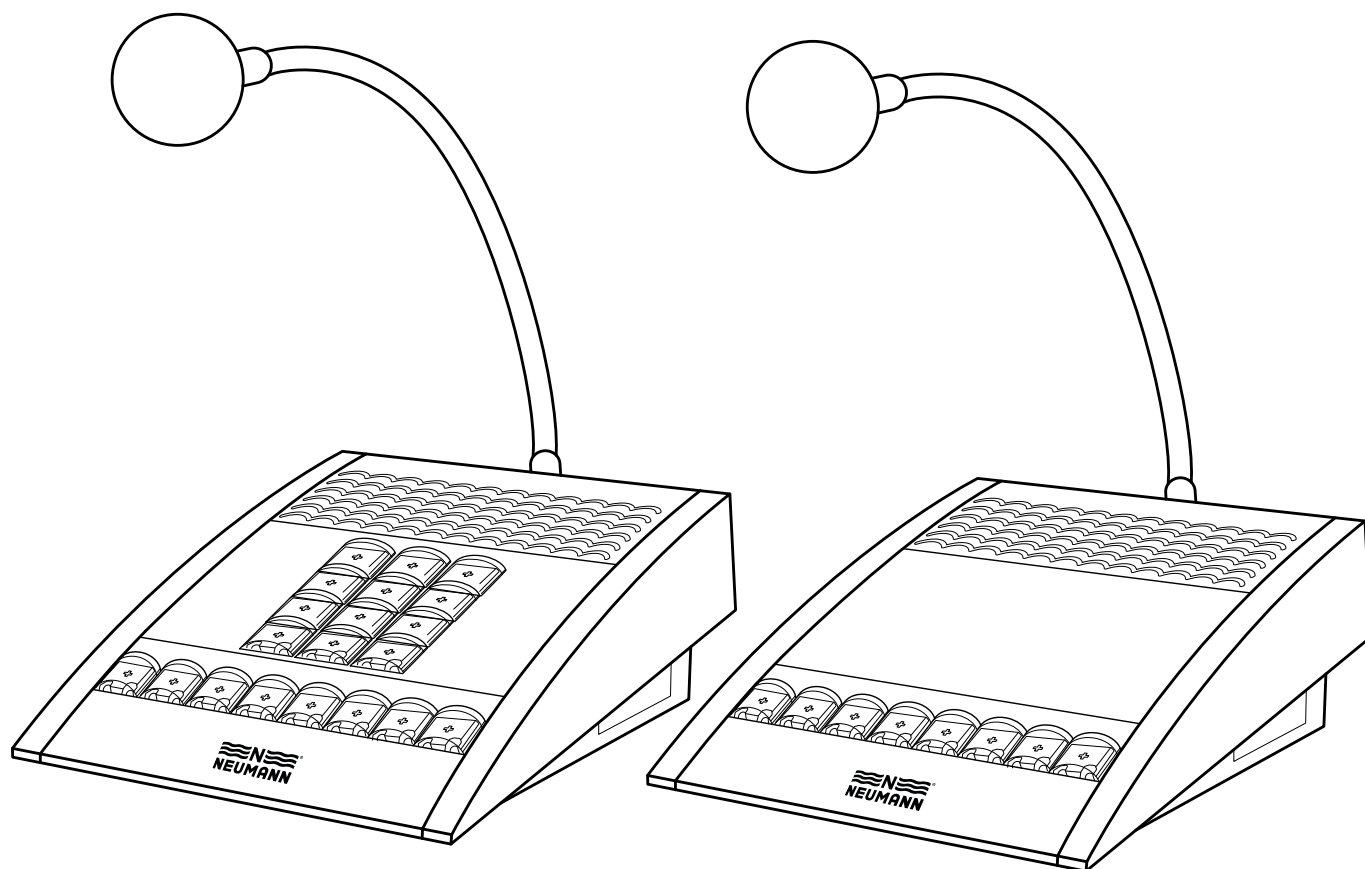

Обзор

MTSD U_{р0} ДИСПЕТЧЕРСКИЙ ПУЛЬТ с дополнительной панелью набора номера

1 82X X

MTSD U_{р0} Диспетчерский пульт с дополнительной панелью набора номера
Редакция 01-2020 / Страница 1
© Neumann Elektronik GmbH

Версия 28.08.21 16:19

NEUMANN

Признанное качество Neumann Elektronik

Прямые речевые соединения с помощью целевых клавиш выбора линии

Функции, конфигурируемые через DS-6

Высокая разборчивость речи (полоса пропускания 12 кГц)

Свободное программирование клавиш как WL-целевых клавиш или локальных функций

Микрофон, укрепленный на гибком держателе (300мм)

Выключение и тихий режим (снижение уровня на 12 дБ)

Низкие требования к управлению

**NEUMANN**

Многофункциональный диспетчерский пульт MTSD Up0 используется как в децентрализованной системе связи DS-6, так и в расширенной системе TIMM. Он служит для осуществления прямых речевых соединений с другими переговорными устройствами, сообщений через громкоговорители, а также для использования программируемых локальных функций.