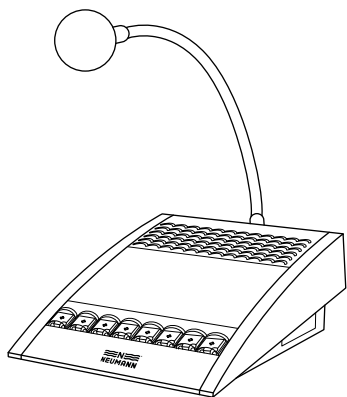

**MTSD U_{p0} 8 клавиш
Артикул 1 826 7**

1 82X X

MTSD U_{p0} Диспетчерский пульт с дополнительной панелью набора номера
Редакция 01-2020 / страница 3
© Neumann Elektronik GmbH

Версия 28.08.21 16:19

NEUMANN