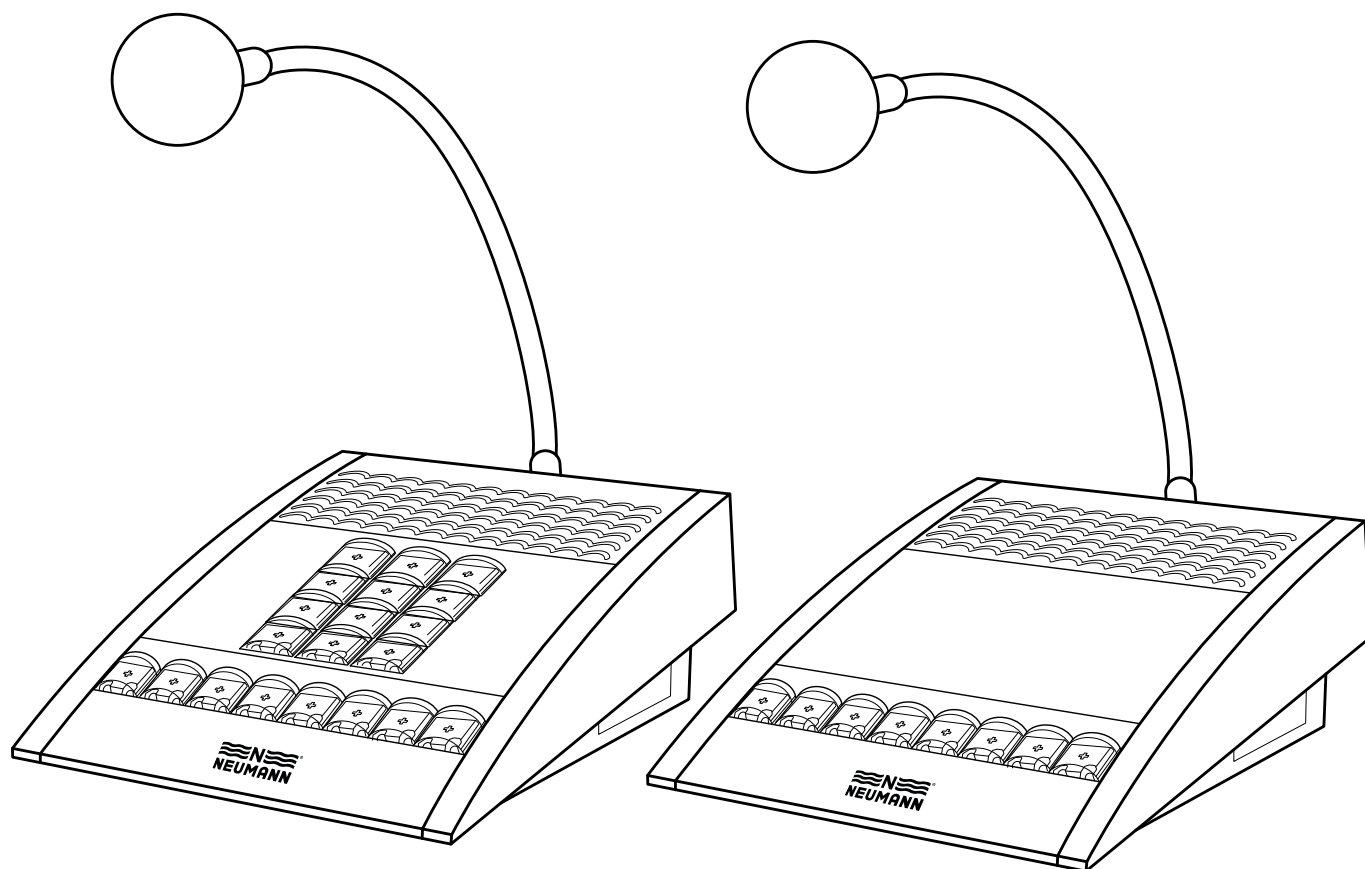

Обзор

MTSD U_{р0} ДИСПЕТЧЕРСКИЙ ПУЛЬТ с дополнительной панелью набора номера

1 82X X

MTSD U_{р0} Диспетчерский пульт с дополнительной панелью набора номера
Редакция 01-2020 / Страница 1
© Neumann Elektronik GmbH

Версия 28.08.21 16:19

**NEUMANN**

Признанное качество Neumann Elektronik

Прямые речевые соединения с помощью целевых клавиш выбора линии

Функции, конфигурируемые через DS-6

Высокая разборчивость речи (полоса пропускания 12 кГц)

Свободное программирование клавиш как WL-целевых клавиш или локальных функций

Микрофон, укрепленный на гибком держателе (300мм)

Выключение и тихий режим (снижение уровня на 12 дБ)

Низкие требования к управлению

**NEUMANN**

Многофункциональный диспетчерский пульт MTSD Up0 используется как в децентрализованной системе связи DS-6, так и в расширенной системе TIMM. Он служит для осуществления прямых речевых соединений с другими переговорными устройствами, сообщений через громкоговорители, а также для использования программируемых локальных функций.