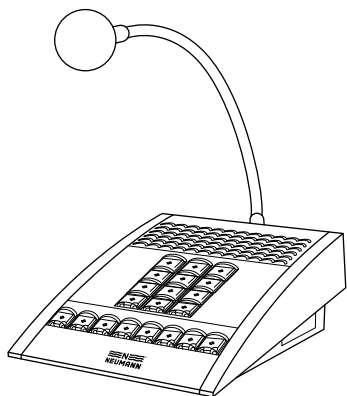

Диспетчерский пульт Арт.-18267 располагает 8 линейными клавишами со светодиодами, что обеспечивает прямую связь с 8 абонентами. В случае необходимости большего количества абонентов используйте переговорное устройство Арт.-№ 18256 с дополнительной панелью набора номера. В этом случае количество линейных клавиш ограничено до шести, так как две клавиши выполняют функции соответственно "Вызов" и "Отмена набора".

Подключение многофункционального настольного диспетчерского пульта MTSD Up0 осуществляется напрямую через один из восьми портов адаптера DS-6 Up0. Электропитание диспетчерского пульта возможно через тот же кабель, так что дополнительный источник питания не требуется. Также предусмотрено фантомное питание (двупроводное соединение) для небольших расстояний. В случае неблагоприятных условий для кабельного соединения, имеются штекеры или настольные блоки питания для местного электропитания, см. в разделе аксессуаров.

Клавиши диспетчерского пульта с панелью набора могут быть настроены как фиксированные линейные клавиши. Таким образом возможны прямые речевые соединения с 20 абонентами. Для дополнительных линейных клавиш панели набора индикация LED не предусмотрена. Функция панели набора в этом случае не доступна.

**MTSD U_{p0} 8 клавиш + панель набора номера
Артикул 1 825 6**